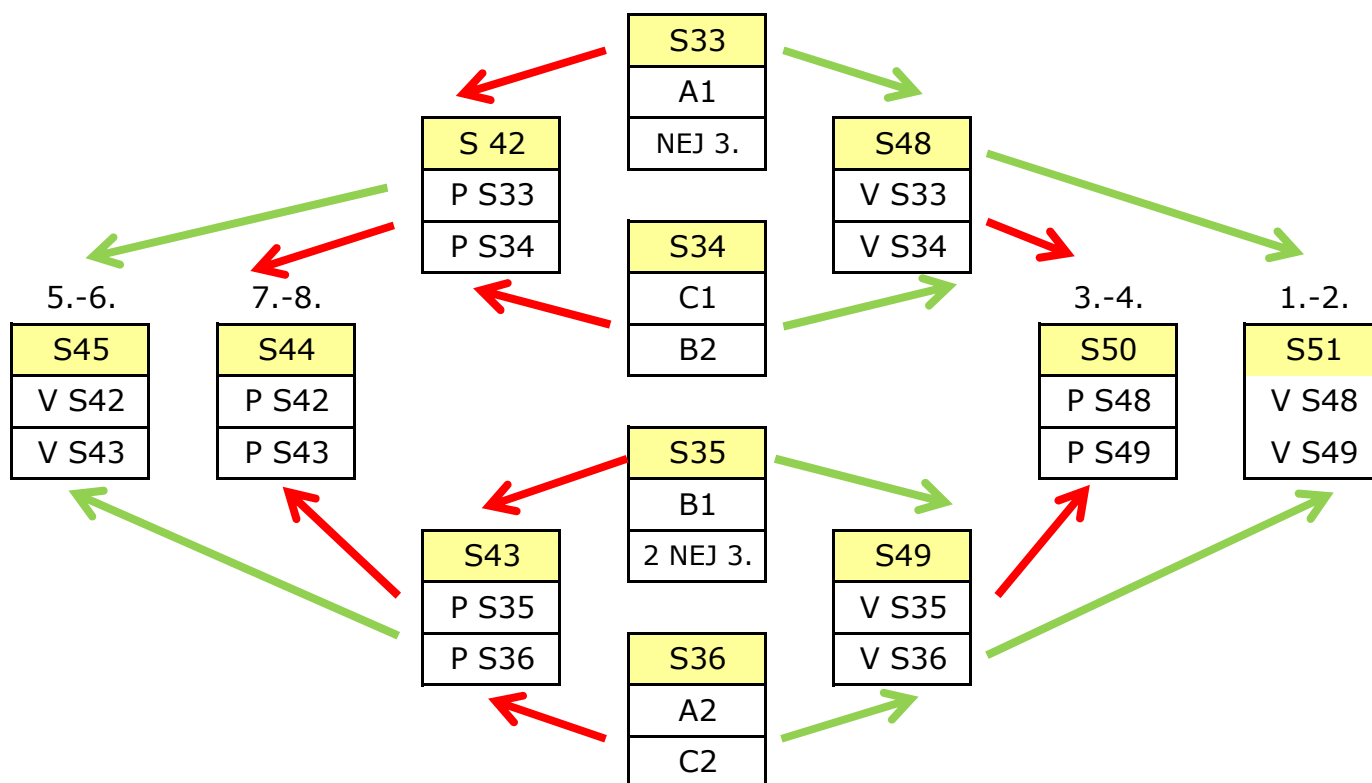

2x 12

FINÁLOVÁ SKUPINA

0 : 0

CELKEM VSTŘELENO BRANEK

0

SPORTOVNÍ HALA	14:30	CELKOVÉ VYHLÁŠENÍ VÝSLEDKŮ
-------------------	-------	-----------------------------------

ZÁKLADNÍ SKUPINA
STARŠÍ ŽAČKY SPORTOVNÍ HALA

A	KUNOVICE	SLAVIA	VEL.MEZ.	VESELÍ N.M.	BOHUMÍN	SKORE	BODY	POŘ.
KUNOVICE		:	:	:	:	0 : 0		
SLAVIA	:		:	:	:	0 : 0		
VEL.MEZ.	:	:		:	:	0 : 0		
VESELÍ N.M.	:	:	:		:	0 : 0		
BOHUMÍN	:	:	:	:		0 : 0		

B	PÍSEK	VRŠOVICE	ŠALA	HRABŮVKA	BYSTRICE	SKORE	BODY	POŘ.
PÍSEK		:	:	:	:	0 : 0		
VRŠOVICE	:		:	:	:	0 : 0		
ŠALA	:	:		:	:	0 : 0		
HRABŮVKA	:	:	:		:	0 : 0		
BYSTRICE	:	:	:	:		0 : 0		

C	ZLÍN	HAVL.BROD	KARVINÁ	BYTČA	STUPAVA	SKORE	BODY	POŘ.
ZLÍN		:	:	:	:	0 : 0		
HAVL.BROD	:		:	:	:	0 : 0		
KARVINÁ	:	:		:	:	0 : 0		
BYTČA	:	:	:		:	0 : 0		
STUPAVA	:	:	:	:		0 : 0		

STARŠÍ ŽAČKY PLAY OFF + PLAY OUT